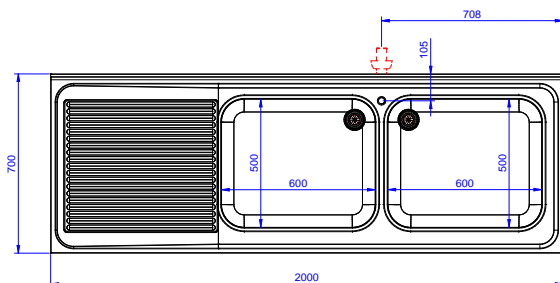

Descrizione

Articolo N°

Lavatoio in acciaio inox AISI 304 con piano di lavoro da 50 mm e spessore 10/10. Insonorizzato con piega salvamani sui bordi e dotato di involucro perimetrale ed angoli saldati. Porte scorrevoli fonoassorbenti. Piedini regolabili in altezza. Alzatina paraspruzzi posteriore con raggiatura 10 mm, altezza 100 mm e spessore 13 mm. Due vasche da 600x500x300 mm dotate di tubo troppopieno e piletta di scarico da 2". Gocciolatoio stampato posizionato sulla parte sinistra.

Costruzione

- Struttura completamente in acciaio inox con telaio saldato per conferire massima stabilità al tavolo.
- Miglior accesso al vano grazie alla presenza, per tutte le lunghezze, di solo due porte.
- Vasca lavatoio in acciaio inox AISI 304 dotata di tubo troppopieno e piletta di scarico.
- Piano di lavoro in acciaio 10/10 in AISI 304 di spessore 50 mm con piega salvamani sui bordi con pannello fonoassorbente da 18 mm di spessore.
- Pannelli laterali e suola rinforzata in acciaio inox AISI 304.
- Progettato per essere installato contro un muro. Alzatina posteriore paraspruzzi con raggiatura 8 mm, altezza 100 mm e spessore 13 mm
- Piedini in acciaio inox AISI 304 di 200 mm di altezza e 54 mm di diametro, regolabili: -50/+30 mm.
- Porte fonoassorbenti e scorrevoli su guide poste all'interno della cornice del mobile.
- Gocciolatoio incluso.
- Costruzione in acciaio inox.

Approvazione: _____

Fronte

Lato

D = Scarico acqua

Alto

Scarico

Posizione scarico: Sx

Informazioni chiave

Larghezza armadio:	1910 mm
Profondità armadio:	645 mm
Altezza armadietto:	330 mm
Dimensioni esterne, larghezza:	2000 mm
Dimensioni esterne, profondità:	700 mm
Dimensioni esterne, altezza:	1000 mm
Dimensione alzatina, altezza:	100 mm
Dimensione alzatina, profondità:	13 mm
Dimensione alzatina, raggio:	R=8
Numero di vasche:	2
Dimensione vasca:	600x500xH300
Numero e tipologia di porte:	2 Scorrevole
Spessore piano di lavoro:	50 mm
Peso netto:	75 kg